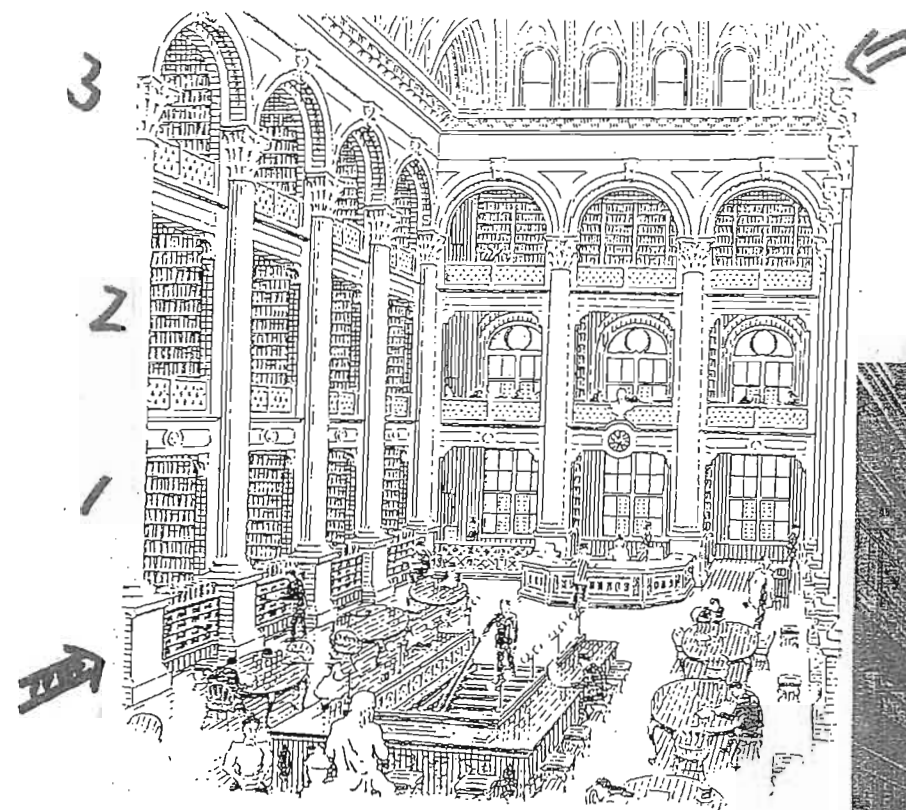

12

Fig. 128. Part of the bookcase at Lincoln, designed by Wren, 1674.

13

ボイルストン街図書館のアップパー・ホール

A. ボイルストン街図書館 (1858年)

1. 断面図

La bibliothèque municipale de Rouen construite de 1633 à 1635 par Louis Sauvageot. (Bibliothèque municipale de Rouen.)