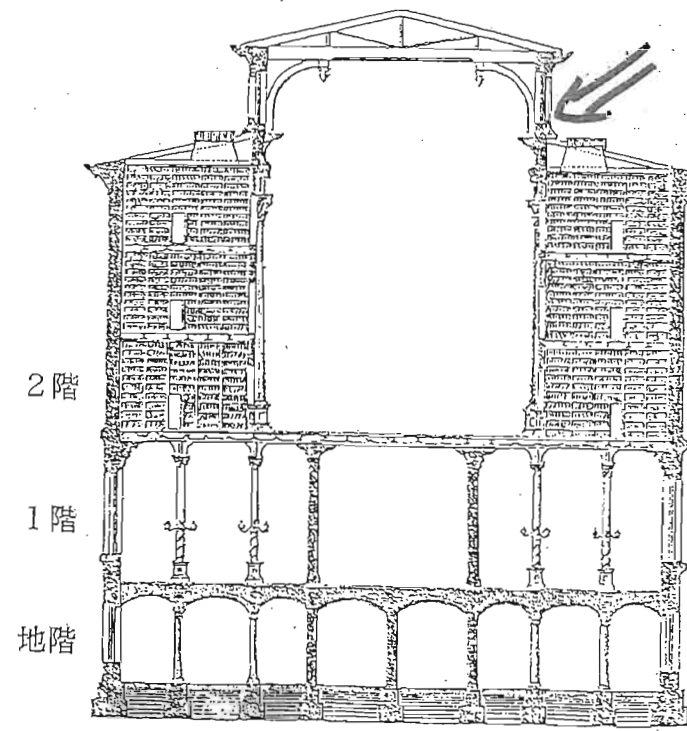

12

Fig. 128. Part of the bookcase at Lincoln, designed by Wren, 1674.

13

ボイルストン街図書館のアップパー・ホール

A. ボイルストン街図書館 (1858年)

1. 断面図

La bibliothèque municipale de Rouen construite de 1633 à 1635 par Louis Sauvageot. (Bibliothèque municipale de Rouen.)

	I	II
1 2	0 → 20	0
1 2 3	0 → 20	* 0
1 2	Q → 20	Q
1 2	F → 20	F

①大きさ → ②受入順
 目録上: ①大きさ → 著者名順 (0: II 4)
 OR ②著者名順 (II 04; 0: II 4)

T I	T II	M
0	0	0
0	* 0	0
Q	Q	Q
F	F	F

①主題 → ②大きさ → 受入順
 目録上: ①主題 → 著者名順 (T: II 04)
 OR ②著者名順 (T II 04; T: II 04)